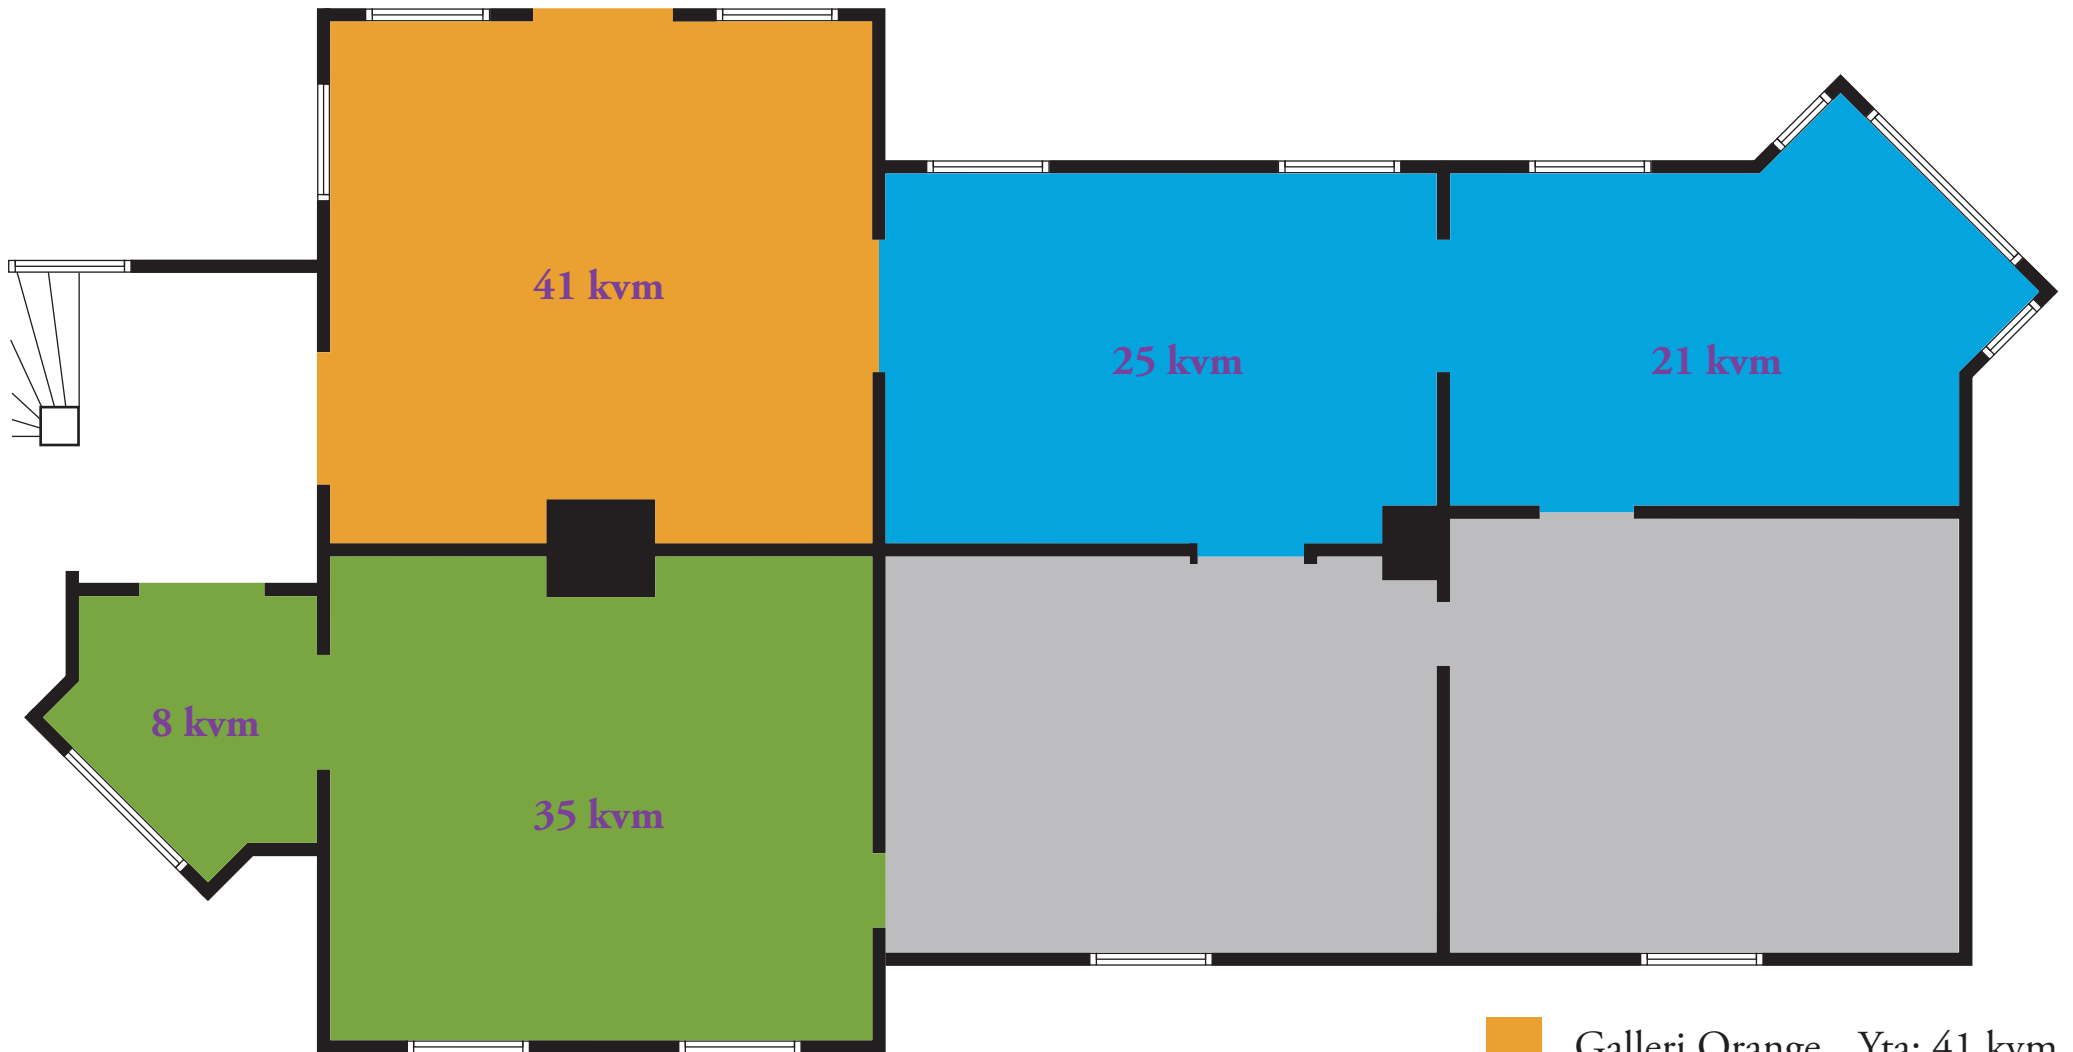

Utställningsrum

Ungefärlig skala (m) :

-  Galleri Orange Yta: 41 kvm
-  Galleri Blå Yta: 46 kvm
-  Galleri Grön Yta: 43 kvm